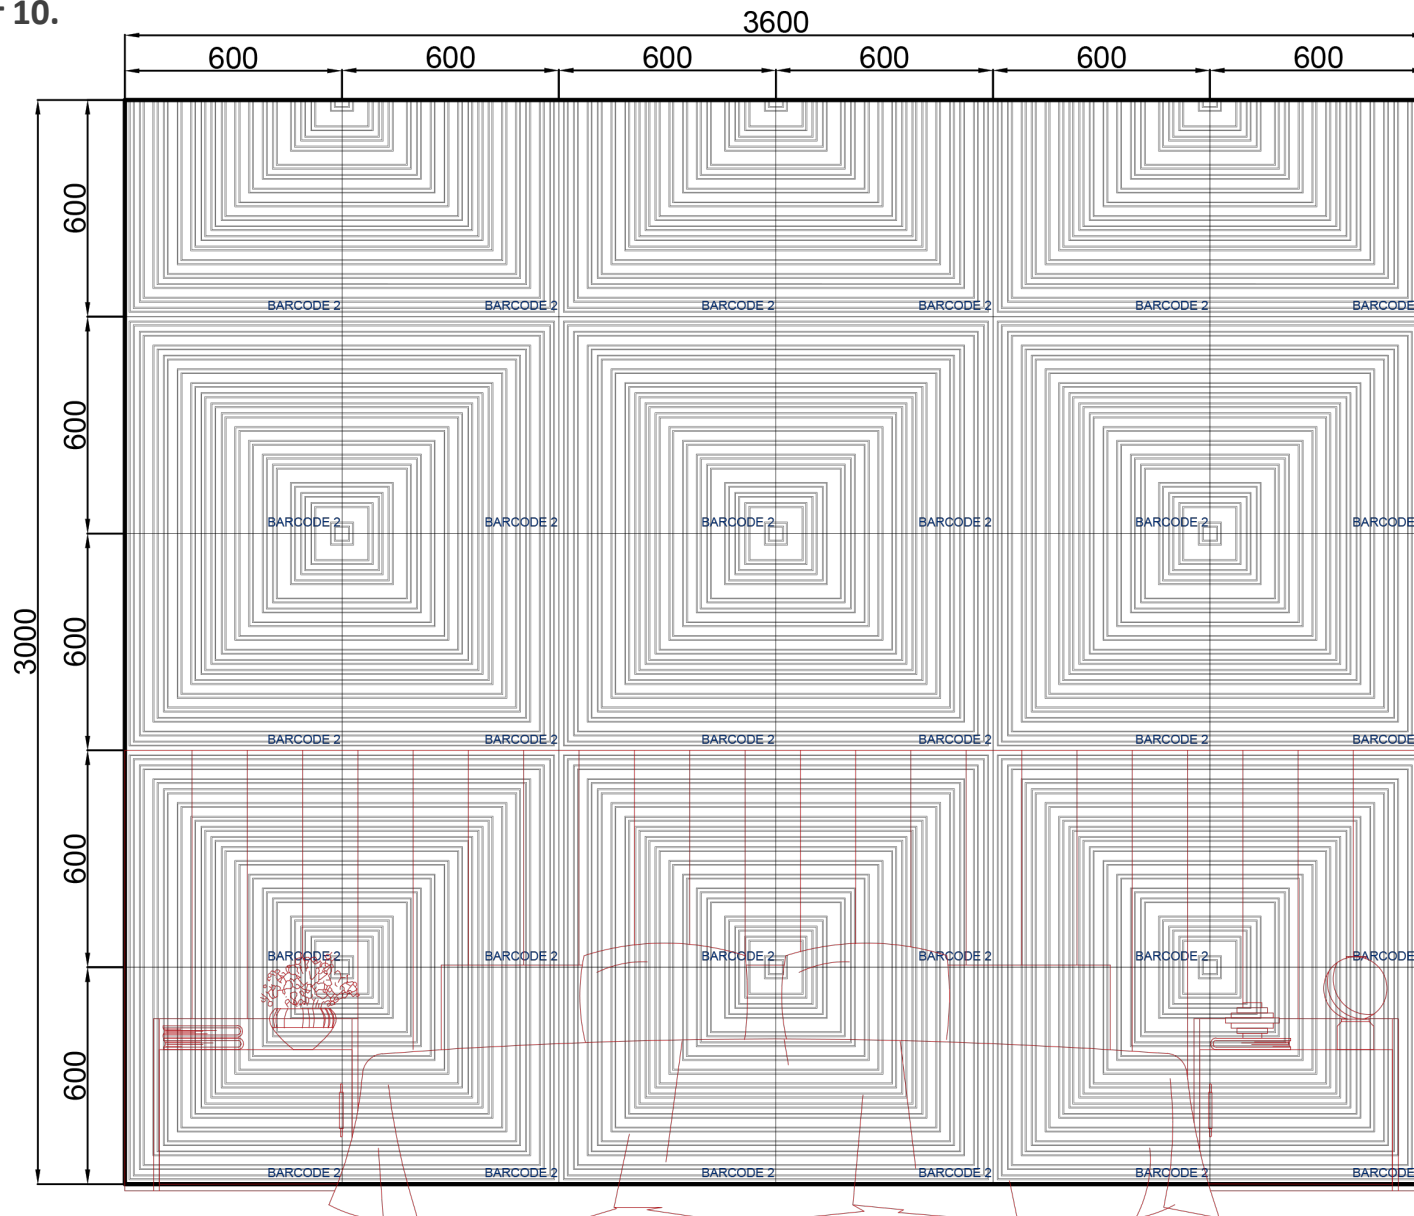

artpole®

НОВИНКА!

АЛЬБОМ
ГОТОВЫХ РЕШЕНИЙ

Вариант 10.