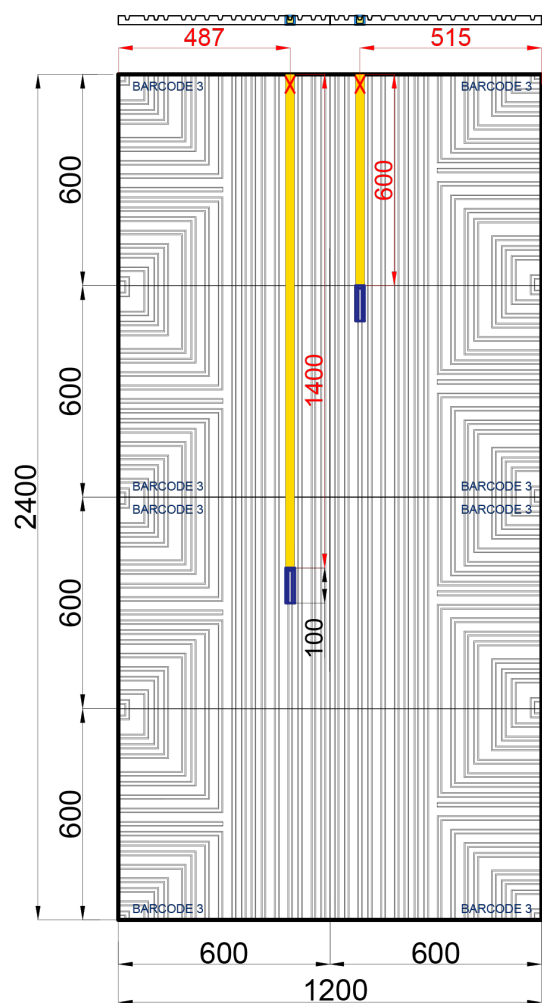

Состав раскладки (Вариант 4):

- BARCODE 3 – 8 шт.;
- заглушка арт. 006121 - 2 шт.;
- LED-профиль арт. 006123 - 1 шт.;
- светодиодная лента - 5 м.;
- блок питания 60W - 1 шт.

Вариант 5