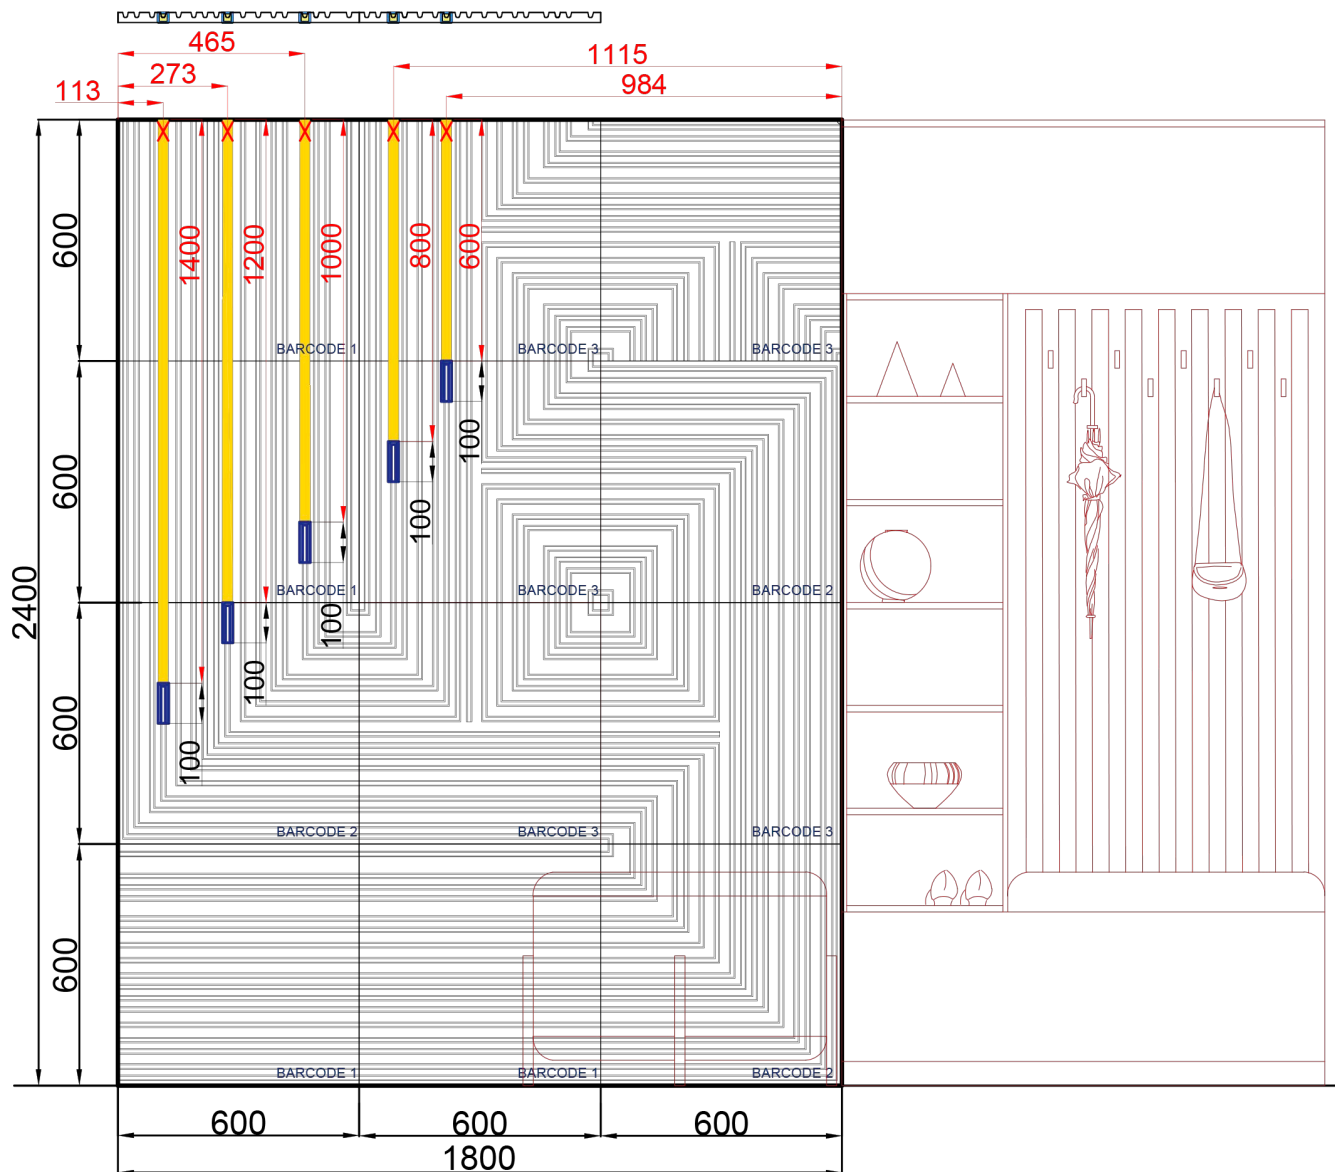

artpole®

НОВИНКА!

АЛЬБОМ
ГОТОВЫХ РЕШЕНИЙ

Вариант 2 с LED элементами.