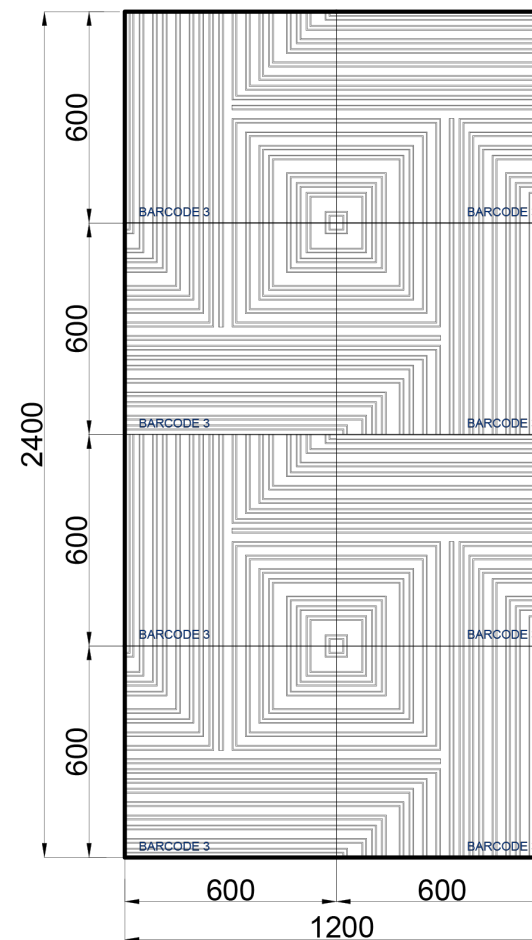

Состав раскладки (Вариант 6):

- BARCODE 3 – 8 шт.