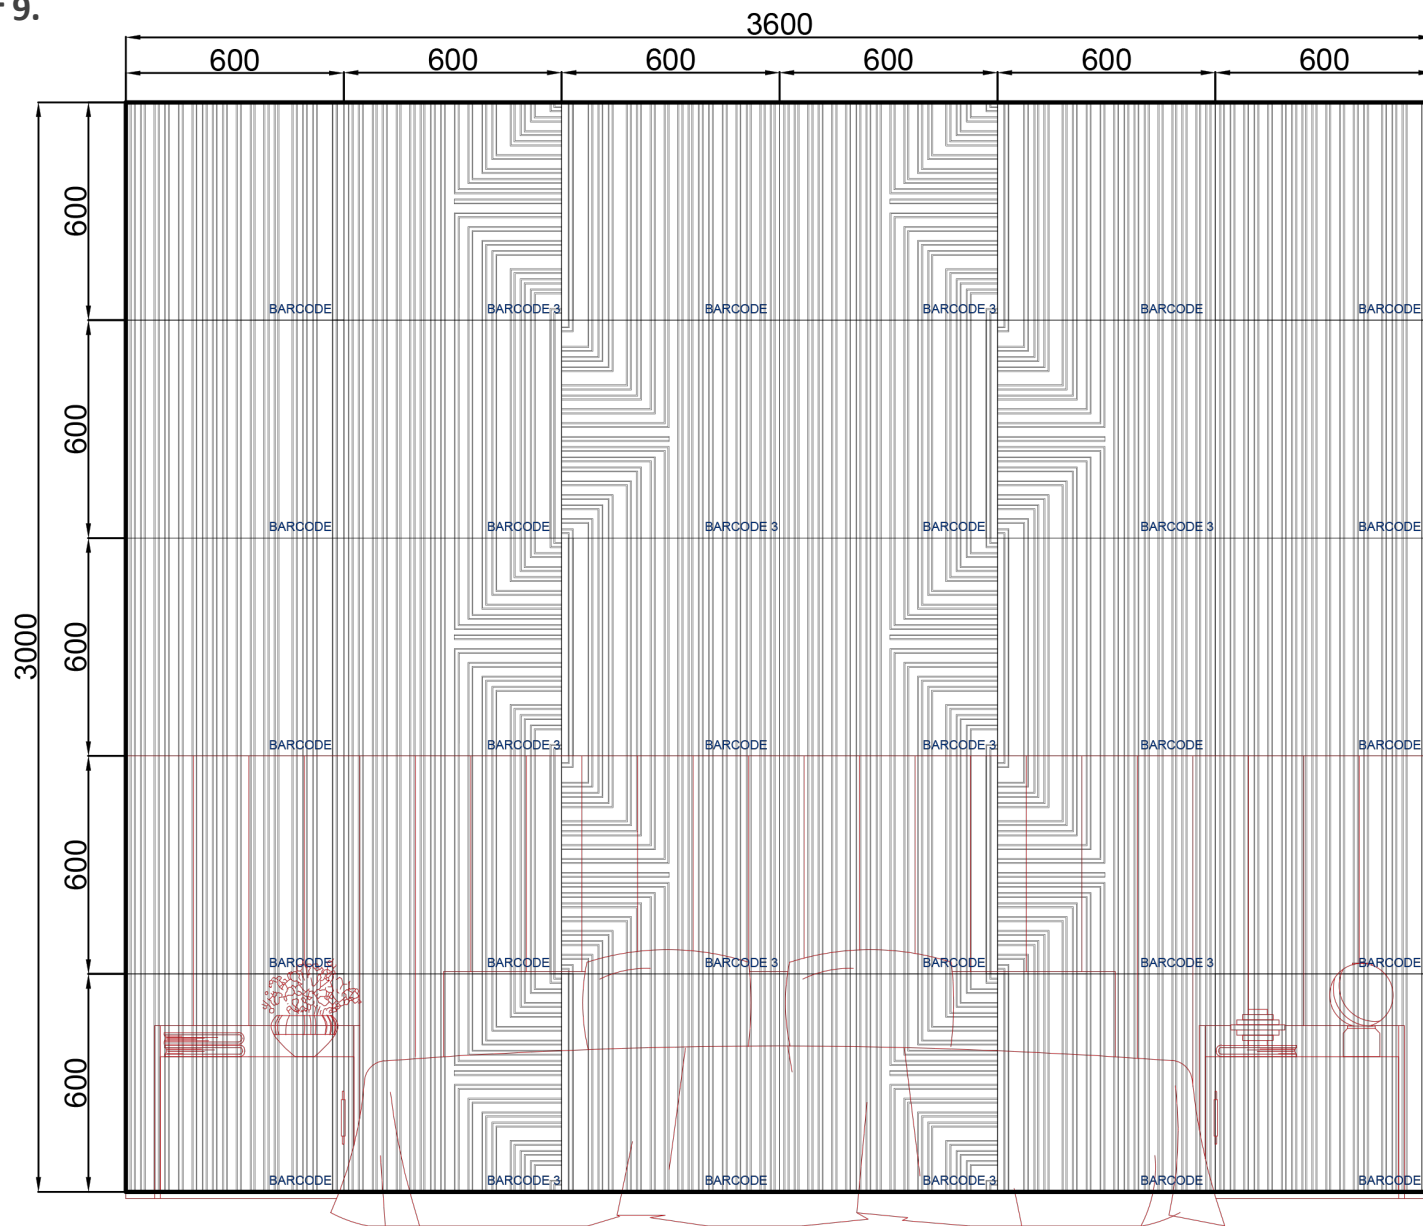

Вариант 9.

Состав раскладки:

- BARCODE 1 – 20 шт.
- BARCODE 3 – 10 шт.

artpole®

**НОВИНКА!**

**АЛЬБОМ**  
ГОТОВЫХ РЕШЕНИЙ

Вариант 9.

artpole®