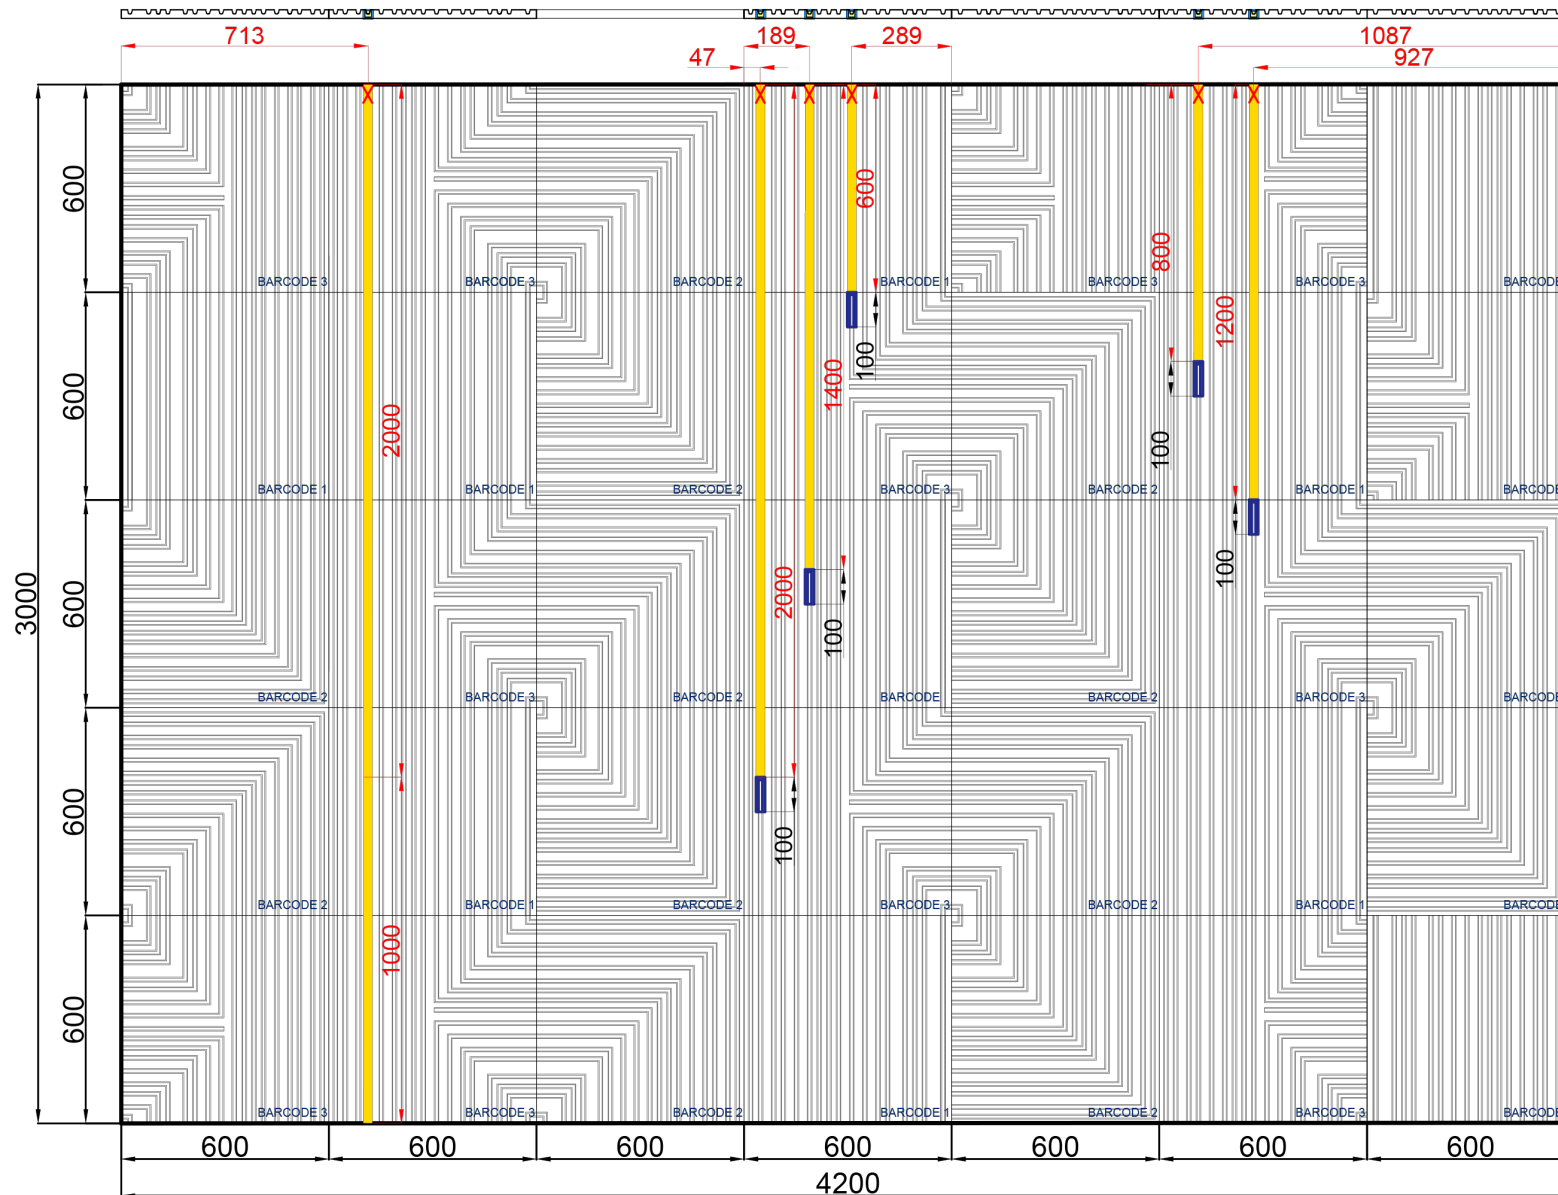

artpole®

НОВИНКА!

АЛЬБОМ
ГОТОВЫХ РЕШЕНИЙ

Вариант 8.