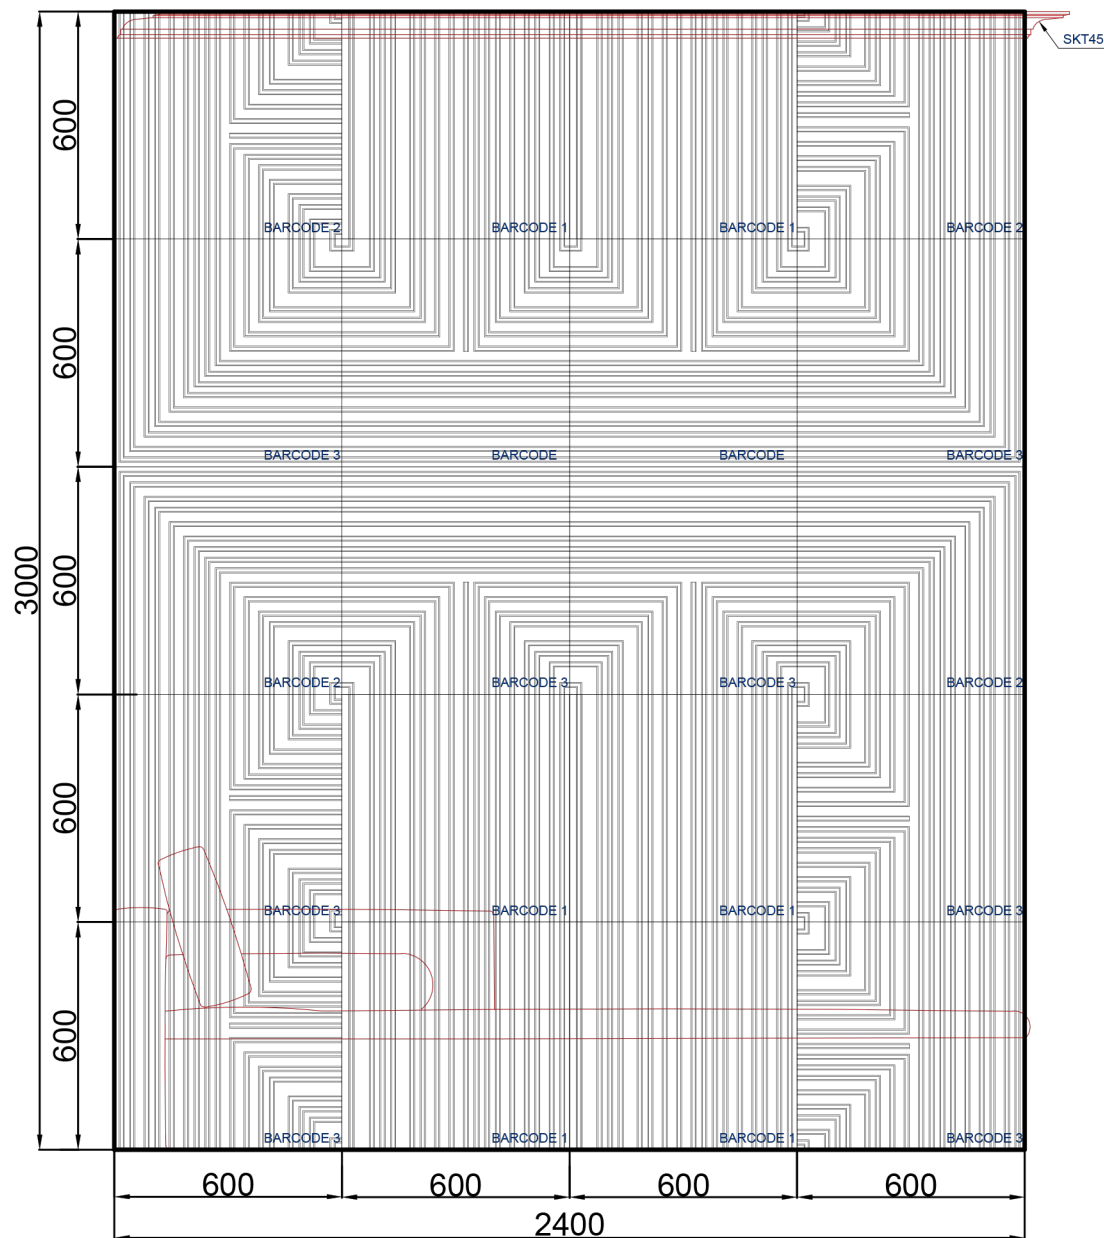

artpole®

НОВИНКА!

АЛЬБОМ
ГОТОВЫХ РЕШЕНИЙ

CET BARCODE.