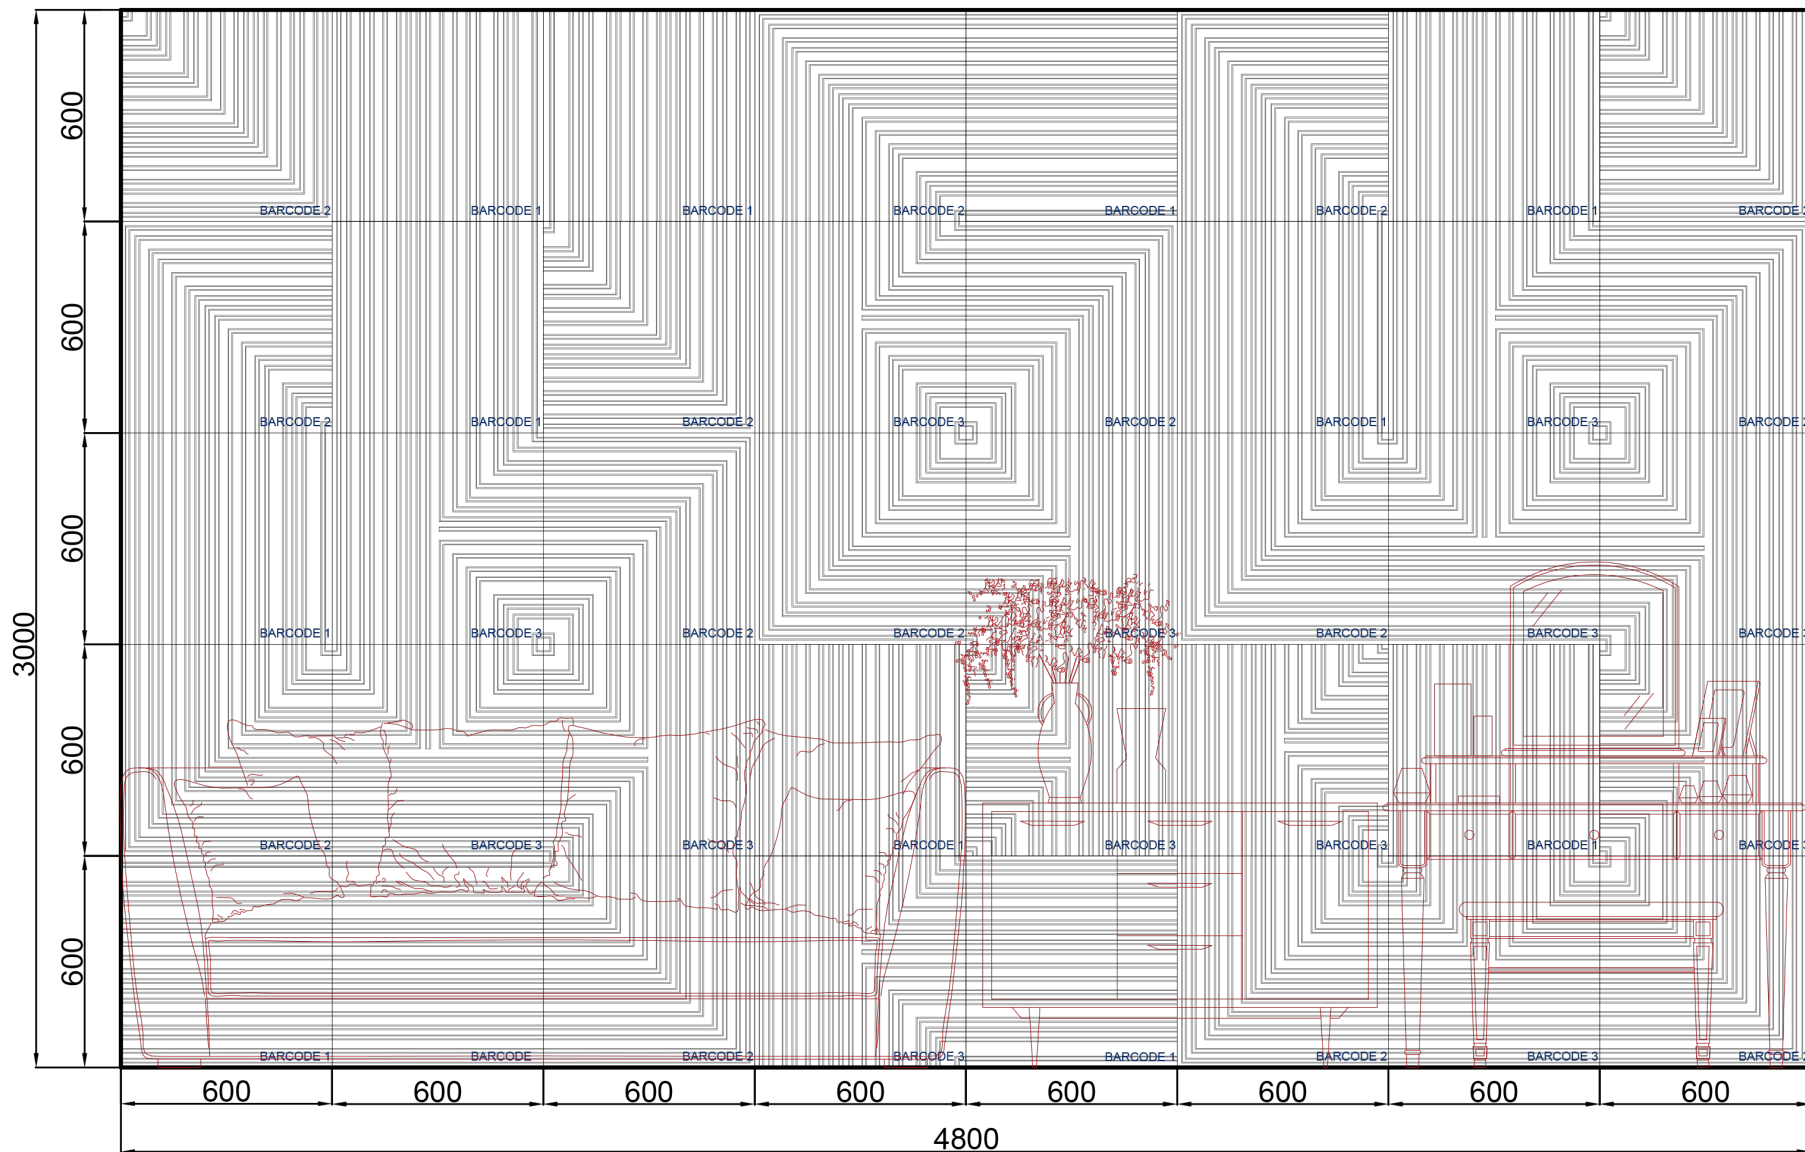

artpole®

**НОВИНКА!**

**АЛЬБОМ**  
ГОТОВЫХ РЕШЕНИЙ

**Состав раскладки :**

- BARCODE 1 - 12 шт.
- BARCODE 2 - 15 шт.
- BARCODE 3 - 13 шт.

artpole®

**НОВИНКА!**

**АЛЬБОМ**  
ГОТОВЫХ РЕШЕНИЙ

Вариант 1.

artpole®

**НОВИНКА!**

**АЛЬБОМ**  
ГОТОВЫХ РЕШЕНИЙ

Вариант 2 с LED элементами.

**Состав раскладки:**

- BARCODE 1 - 4 шт.;
- BARCODE 2 - 4 шт.;
- BARCODE 3 - 2 шт.;
- LED профиль - 3 шт.;
- заглушка арт. 006121 - 5 шт.;
- светодиодная лента Artpole - 5 м.;
- блок питания (60W) - 1 шт.