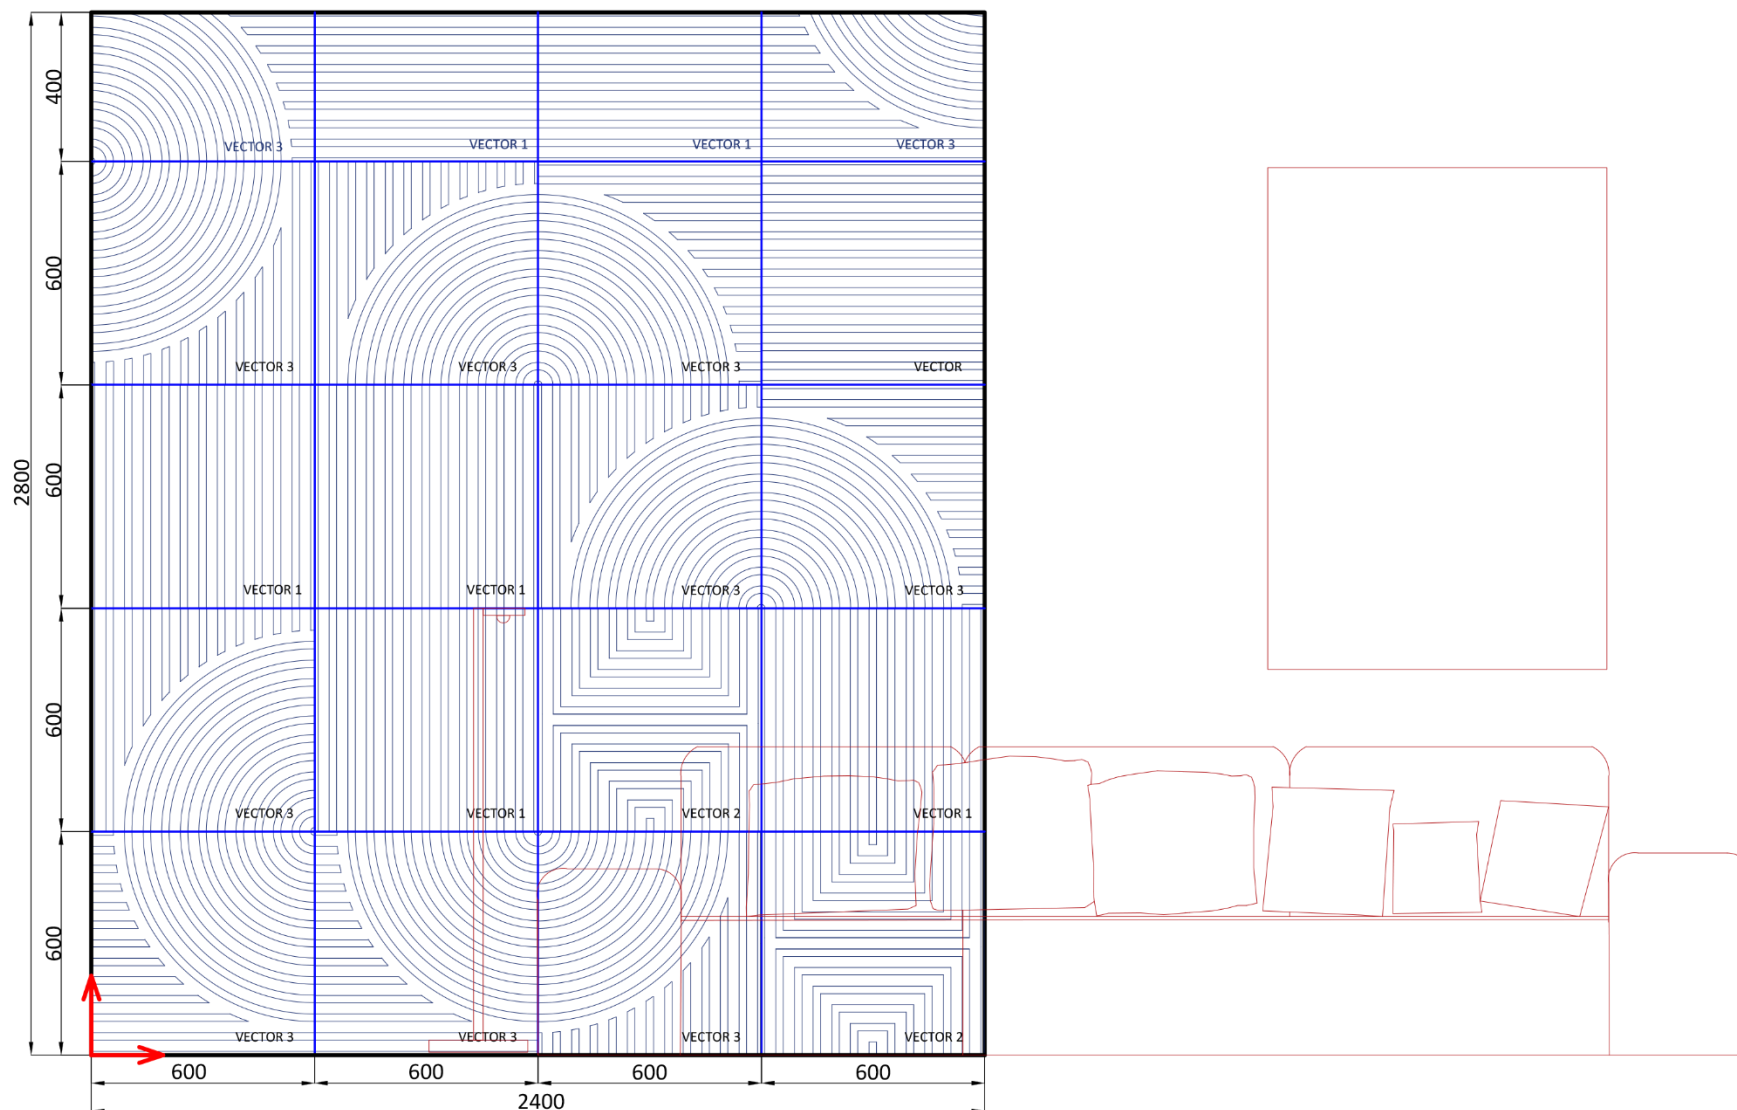

artpole®

НОВИНКА!

АЛЬБОМ
ГОТОВЫХ РЕШЕНИЙ

Вариант 12.