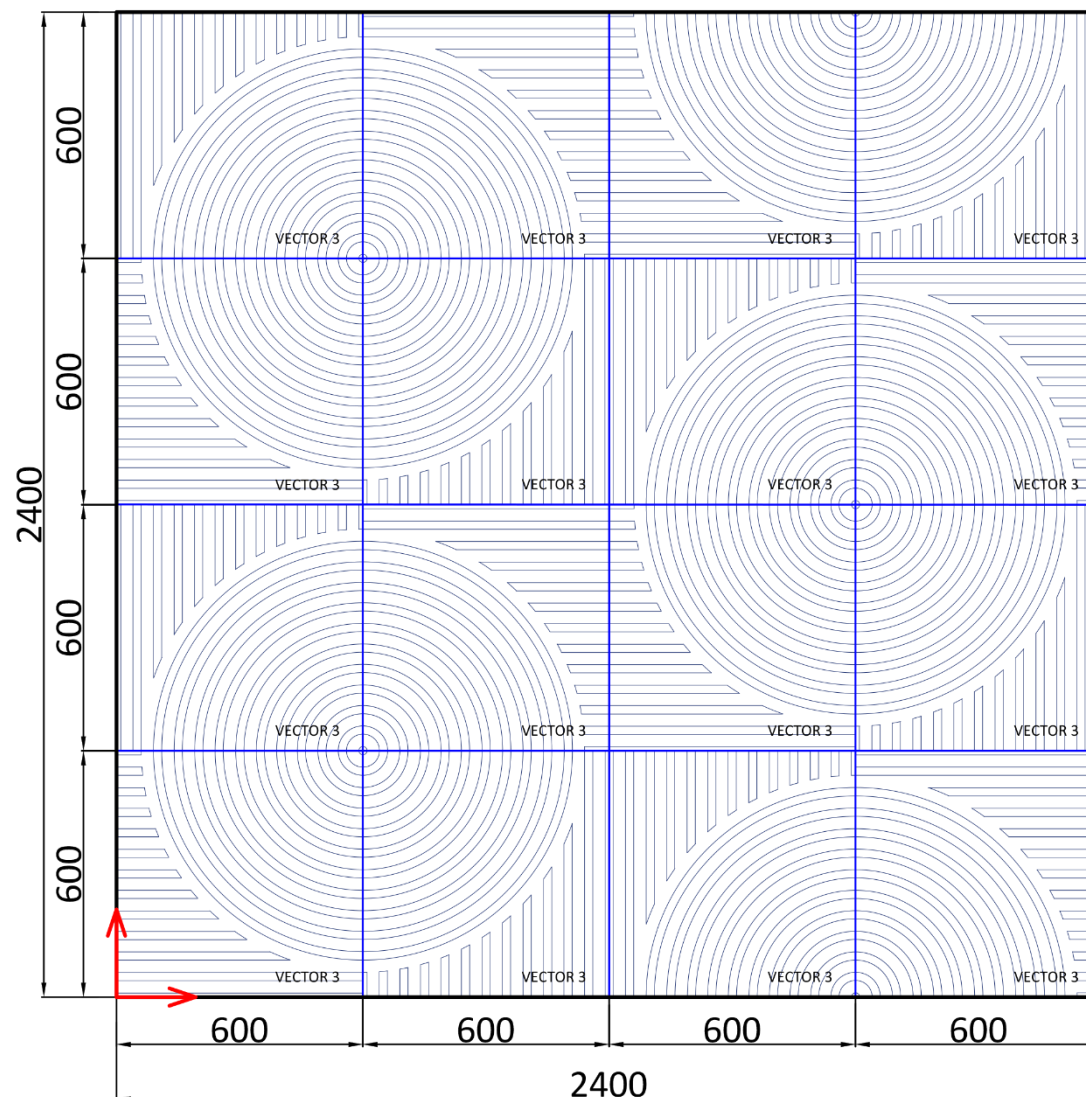

Состав раскладки:
- VECTOR 3 - 16 шт.

artpole®

НОВИНКА!

АЛЬБОМ
ГОТОВЫХ РЕШЕНИЙ

Вариант 2.

artpole®

НОВИНКА!

АЛЬБОМ
ГОТОВЫХ РЕШЕНИЙ