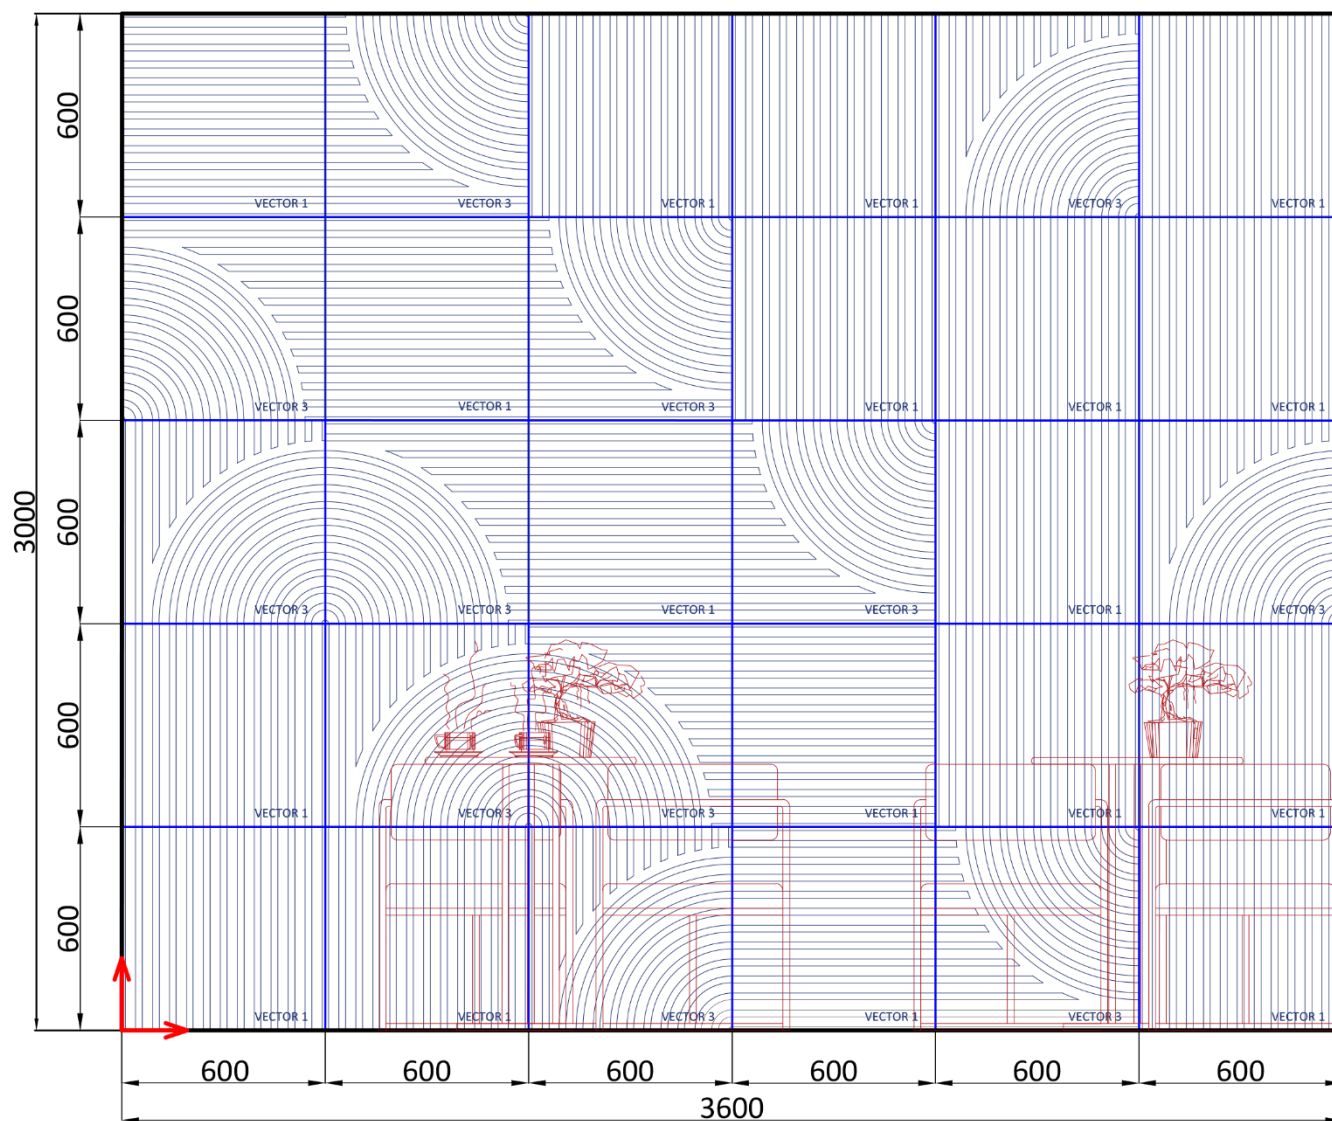

Состав раскладки :
- VECTOR 1 - 18 шт;
- VECTOR 3 - 12 шт.

artpole®

НОВИНКА!

АЛЬБОМ
ГОТОВЫХ РЕШЕНИЙ

Вариант 7.

artpole®

НОВИНКА!

АЛЬБОМ
ГОТОВЫХ РЕШЕНИЙ