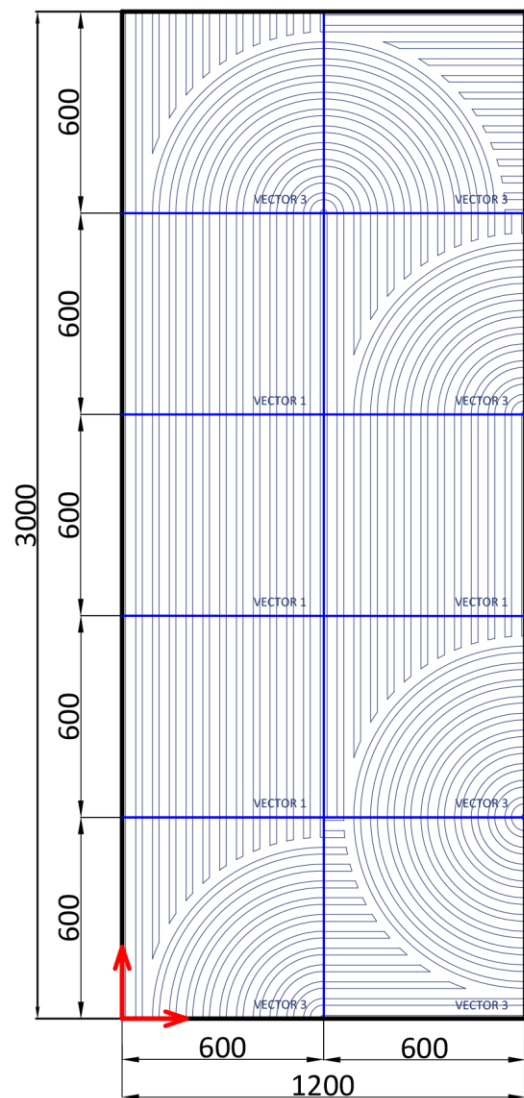

Вариант 10 - в раскладке используются три типа панелей – VECTOR 1, VECTOR 2, VECTOR 3.

Состав раскладки:

- VECTOR 1 – 1 шт;
- VECTOR 2 – 3 шт;
- VECTOR 3 – 6 шт.

PLATINUM

artpole®

НОВИНКА!

АЛЬБОМ
ГОТОВЫХ РЕШЕНИЙ

Вариант 11 - в раскладке используется только два типа панелей – VECTOR 2, VECTOR 3.

Состав раскладки:

- VECTOR 2 – 6 шт;
- VECTOR 3 – 4 шт.

Вариант 9

Состав раскладки (Вариант 9):

- VECTOR 1 – 4 шт.
- VECTOR 3 – 6 шт.