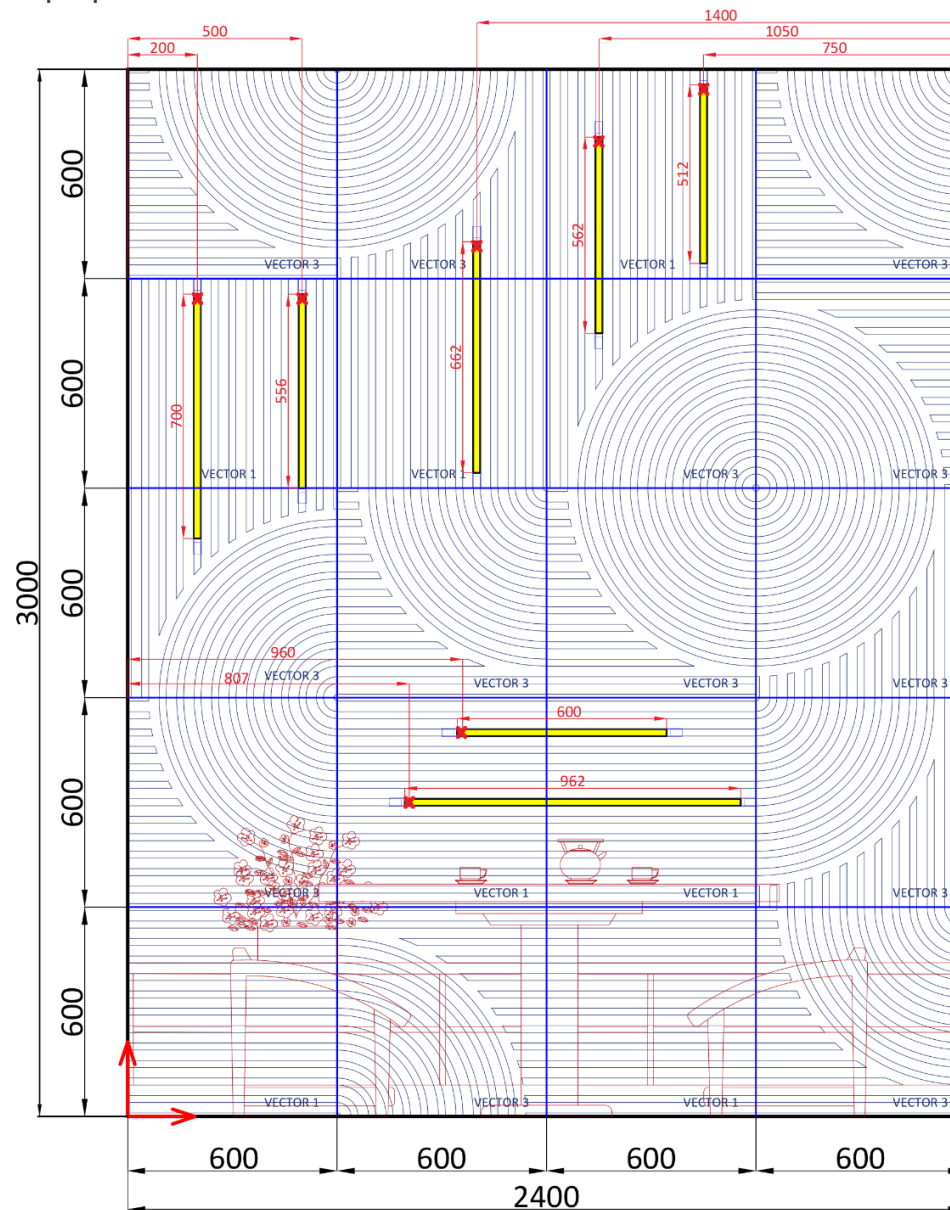

artpole®

НОВИНКА!

**АЛЬБОМ
ГОТОВЫХ РЕШЕНИЙ**

Вариант 5.

Состав раскладки:

- VECTOR 1 - 7 шт;
- VECTOR 3 - 13 шт.

artpole®

НОВИНКА!