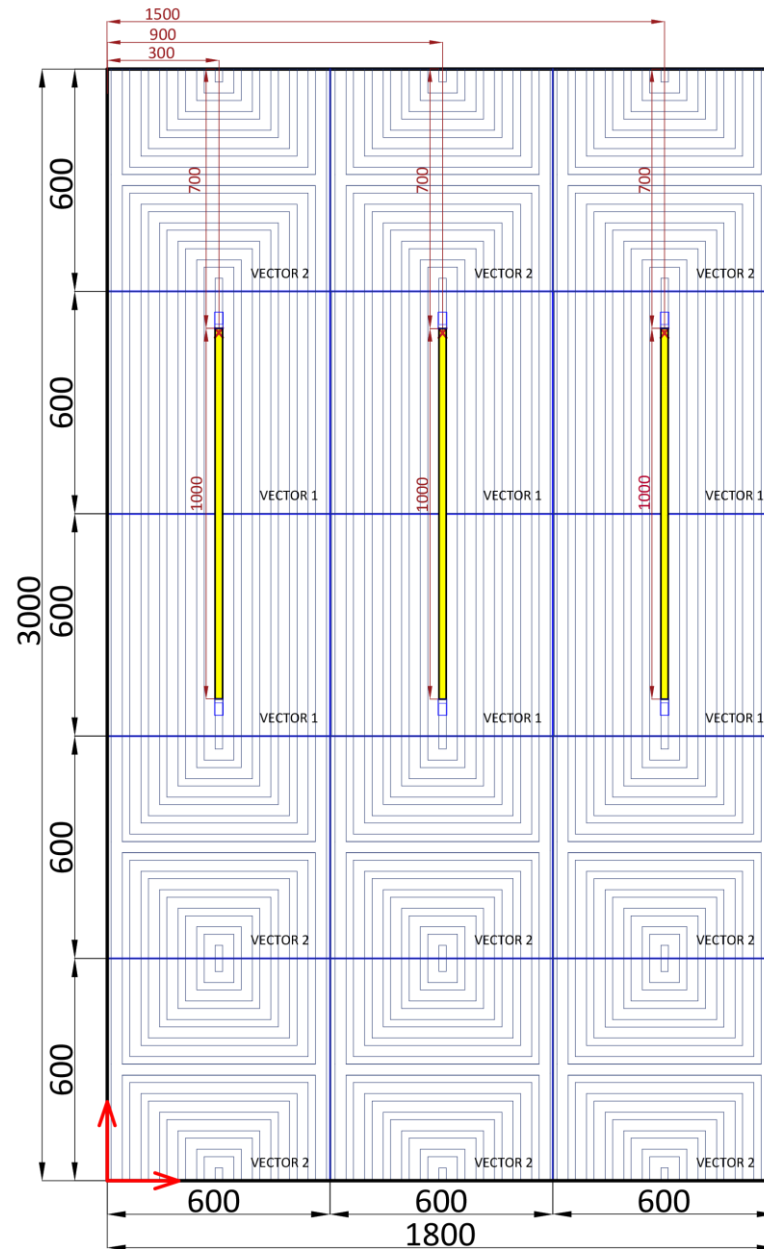

Вариант 3.

Состав раскладки:

- VECTOR 1 - 6 шт;
- VECTOR 2 - 9 шт;
- заглушка арт. 006413 - 6 шт;
- световой профиль арт. 006414 - 2 шт;
- COB лента - 5 м;
- блок питания 60W - 1 шт. ☆

artpole®

НОВИНКА!

АЛЬБОМ
ГОТОВЫХ РЕШЕНИЙ

Вариант 3.

artpole®

НОВИНКА!

АЛЬБОМ
ГОТОВЫХ РЕШЕНИЙ

Вариант 4.

Состав раскладки:

- VECTOR 1 - 2 шт;
- VECTOR 3 - 18 шт.

artpole®