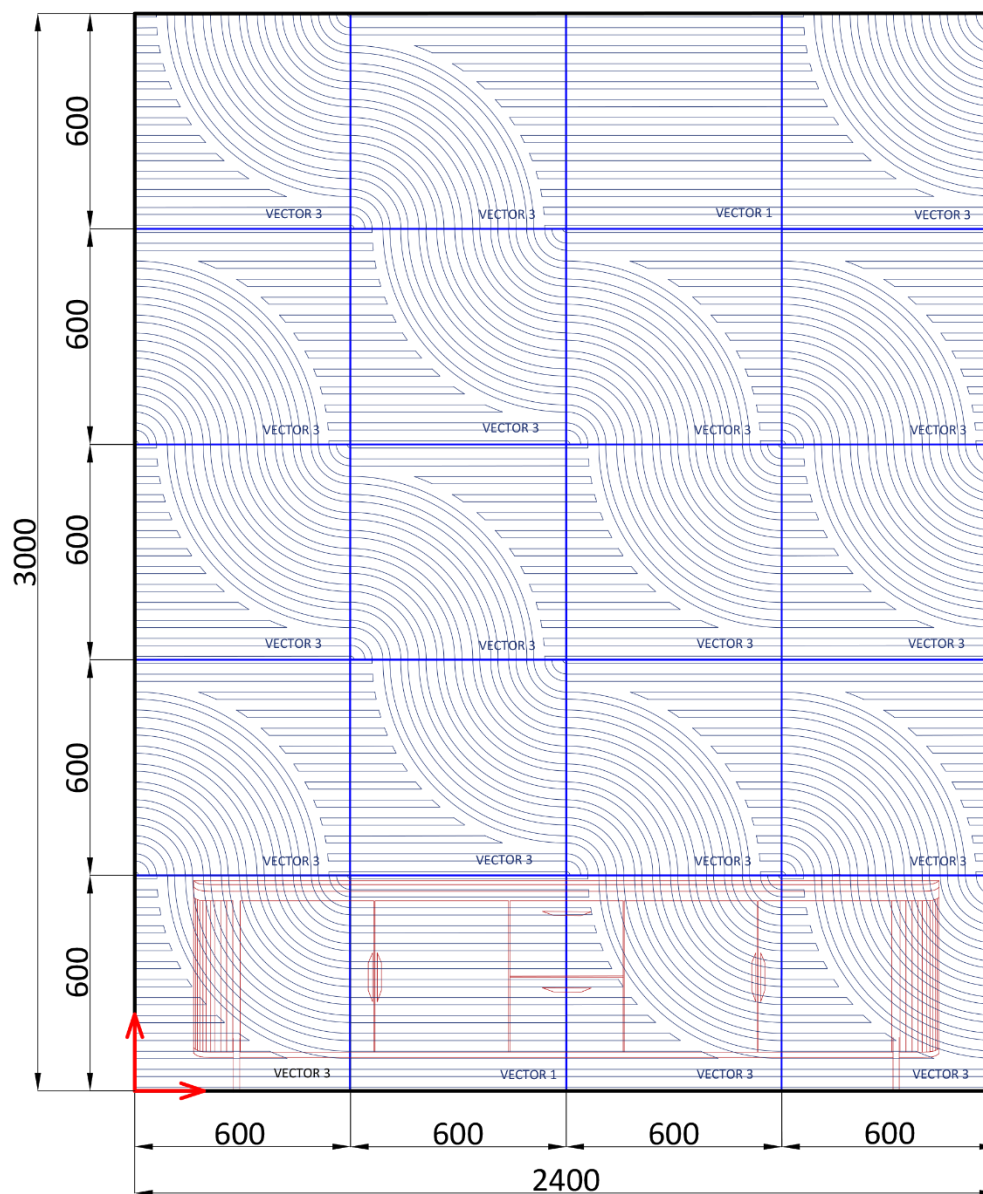

artpole®

НОВИНКА!

АЛЬБОМ
ГОТОВЫХ РЕШЕНИЙ

Вариант 4.