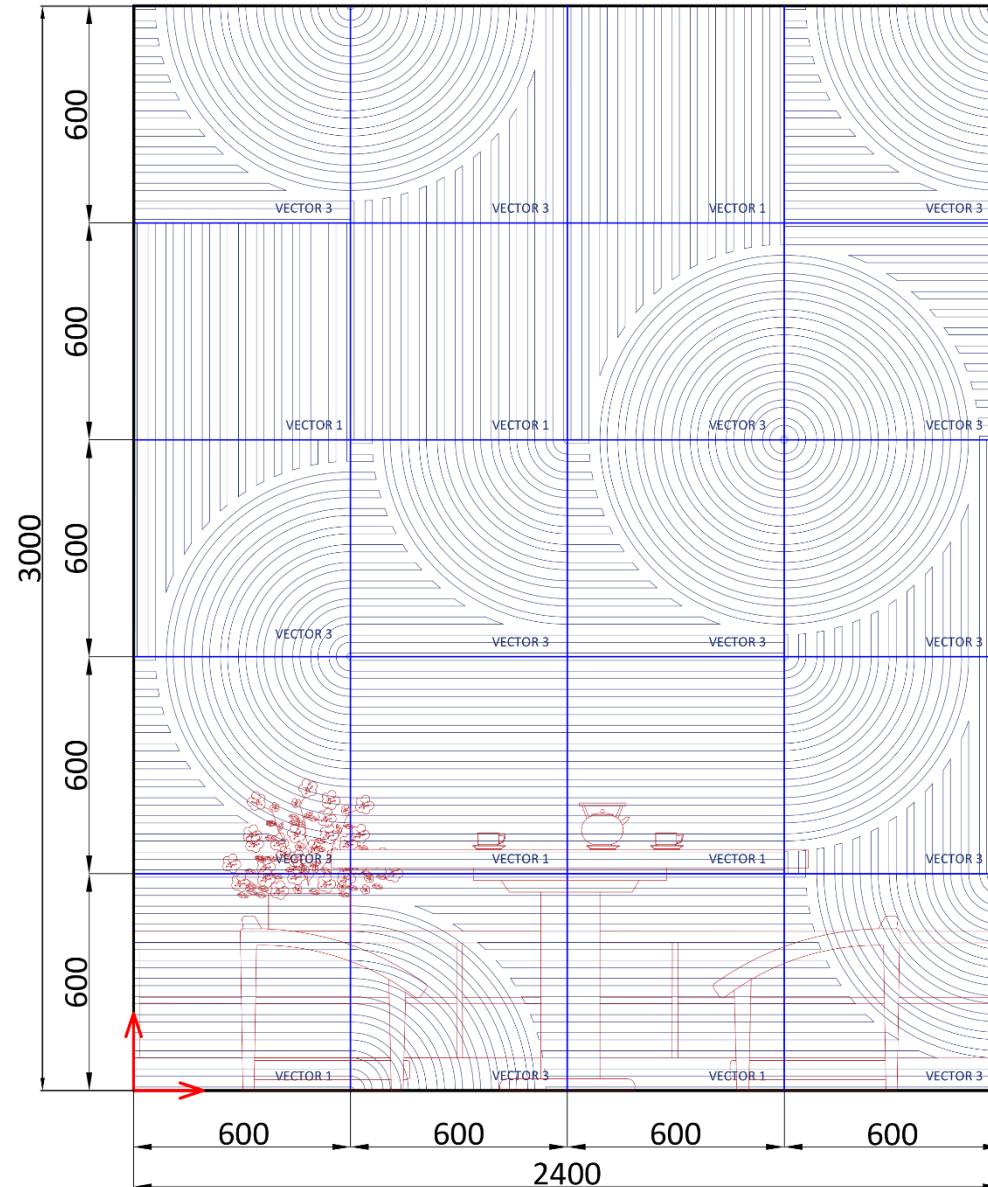

artpole®

НОВИНКА!

АЛЬБОМ
ГОТОВЫХ РЕШЕНИЙ

Вариант 5.