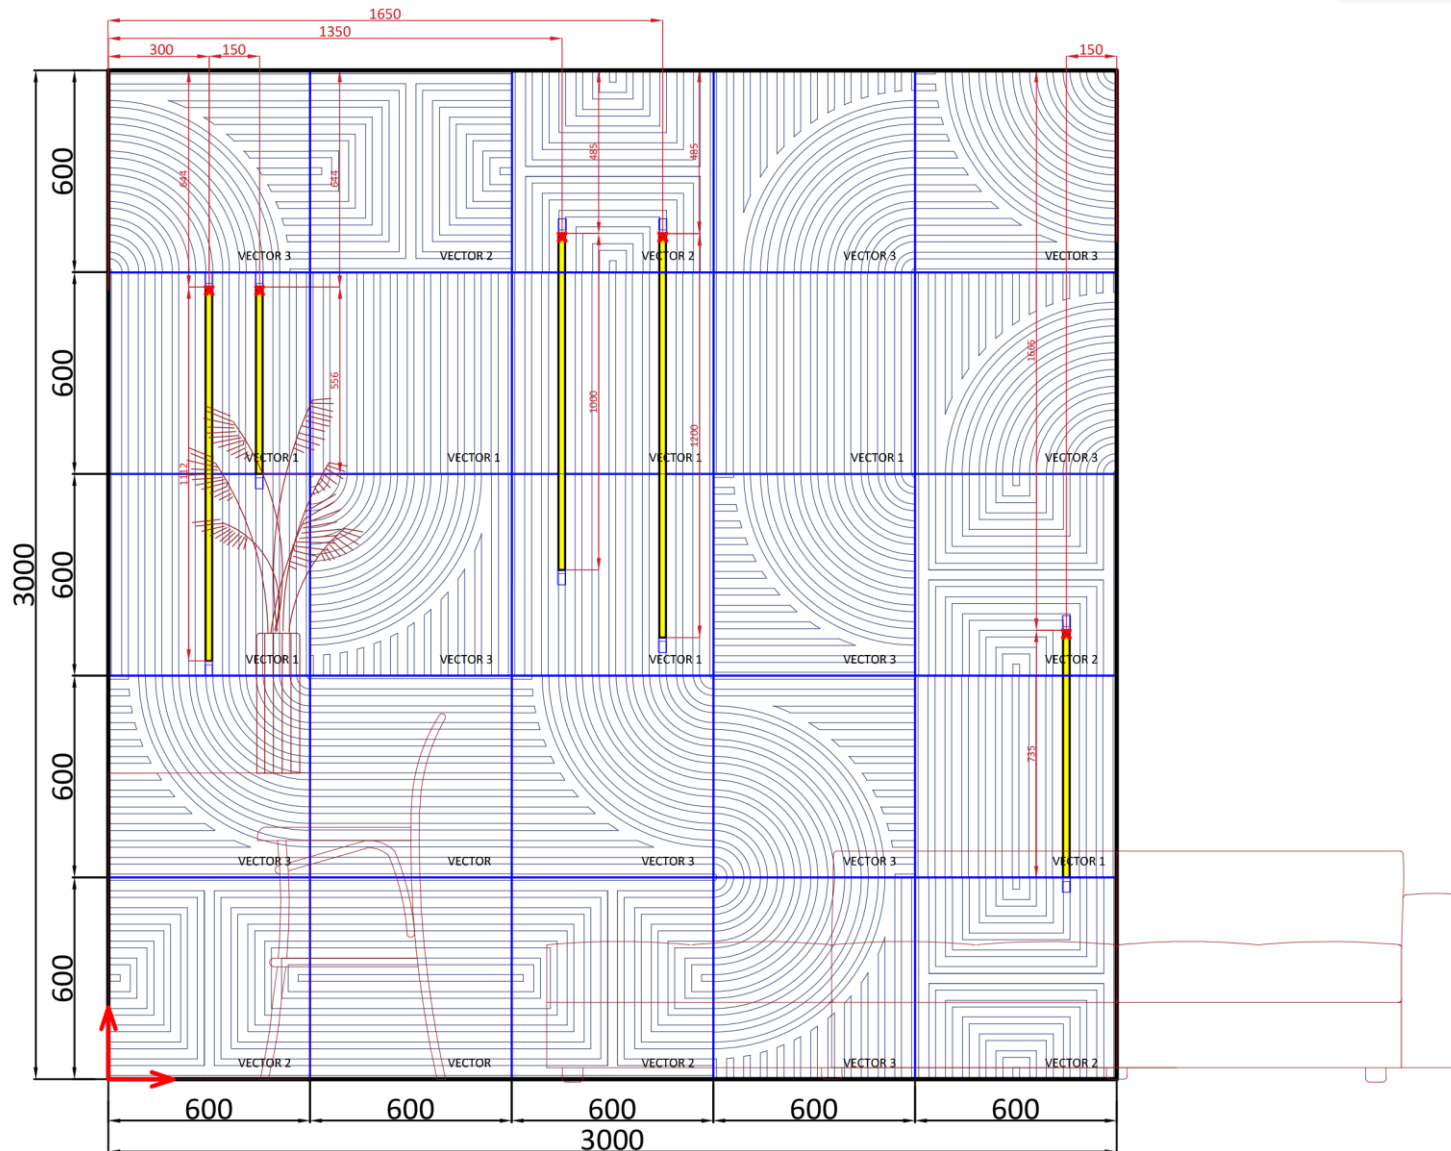

artpole®

НОВИНКА!

АЛЬБОМ
ГОТОВЫХ РЕШЕНИЙ

Вариант 6 со световыми профилями.