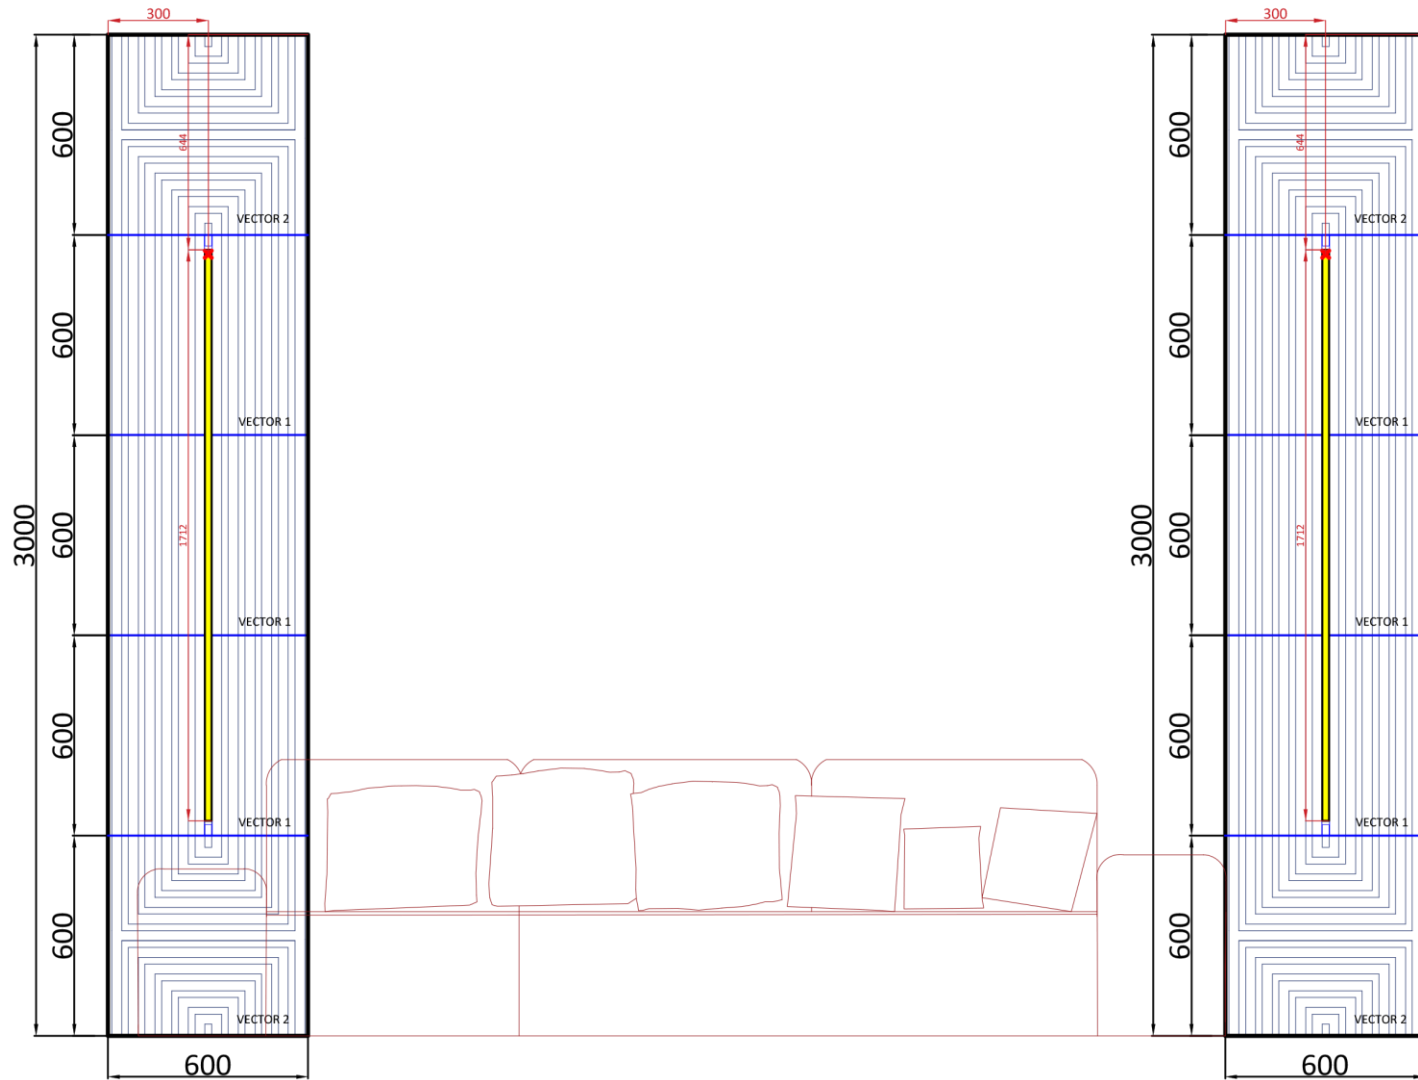

artpole®

НОВИНКА!

АЛЬБОМ
ГОТОВЫХ РЕШЕНИЙ

Вариант 1.