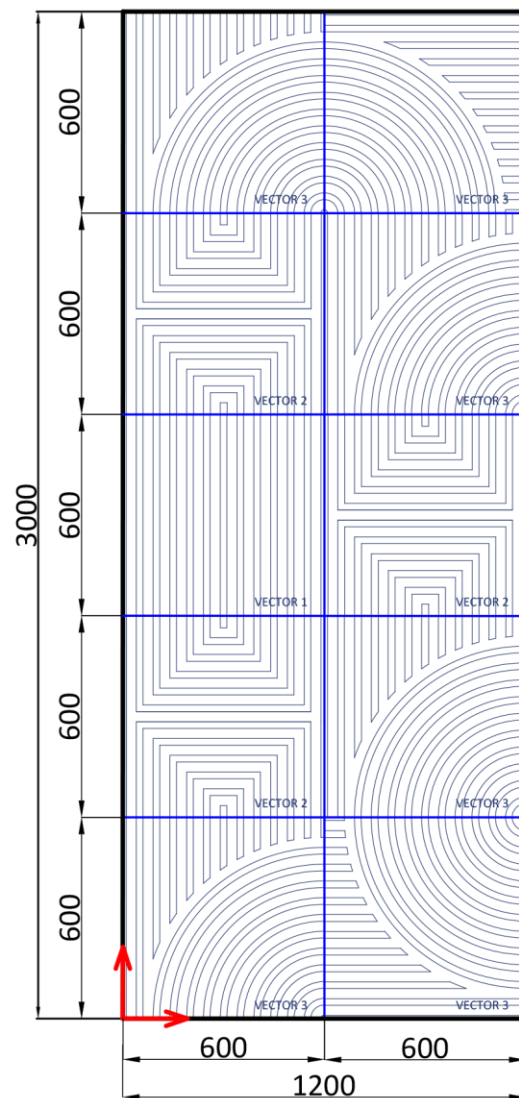

Вариант 10 - в раскладке используются три типа панелей – VECTOR 1, VECTOR 2, VECTOR 3.

Состав раскладки:

- VECTOR 1 – 1 шт;
- VECTOR 2 – 3 шт;
- VECTOR 3 – 6 шт.

PLATINUM

artpole®

НОВИНКА!

АЛЬБОМ
ГОТОВЫХ РЕШЕНИЙ

Вариант 11 - в раскладке используется только два типа панелей – VECTOR 2, VECTOR 3.

Состав раскладки:

- VECTOR 2 – 6 шт;
- VECTOR 3 – 4 шт.

Вариант 9

Состав раскладки (Вариант 9):

- VECTOR 1 – 4 шт.
- VECTOR 3 – 6 шт.

Вариант 10

Состав раскладки (Вариант 10):

- VECTOR 1 – 1 шт.
- VECTOR 2 – 3 шт.
- VECTOR 3 – 6 шт.

Вариант 11

Состав раскладки (Вариант 11):

- VECTOR 2 – 6 шт.
- VECTOR 3 – 4 шт.

artpole®

НОВИНКА!