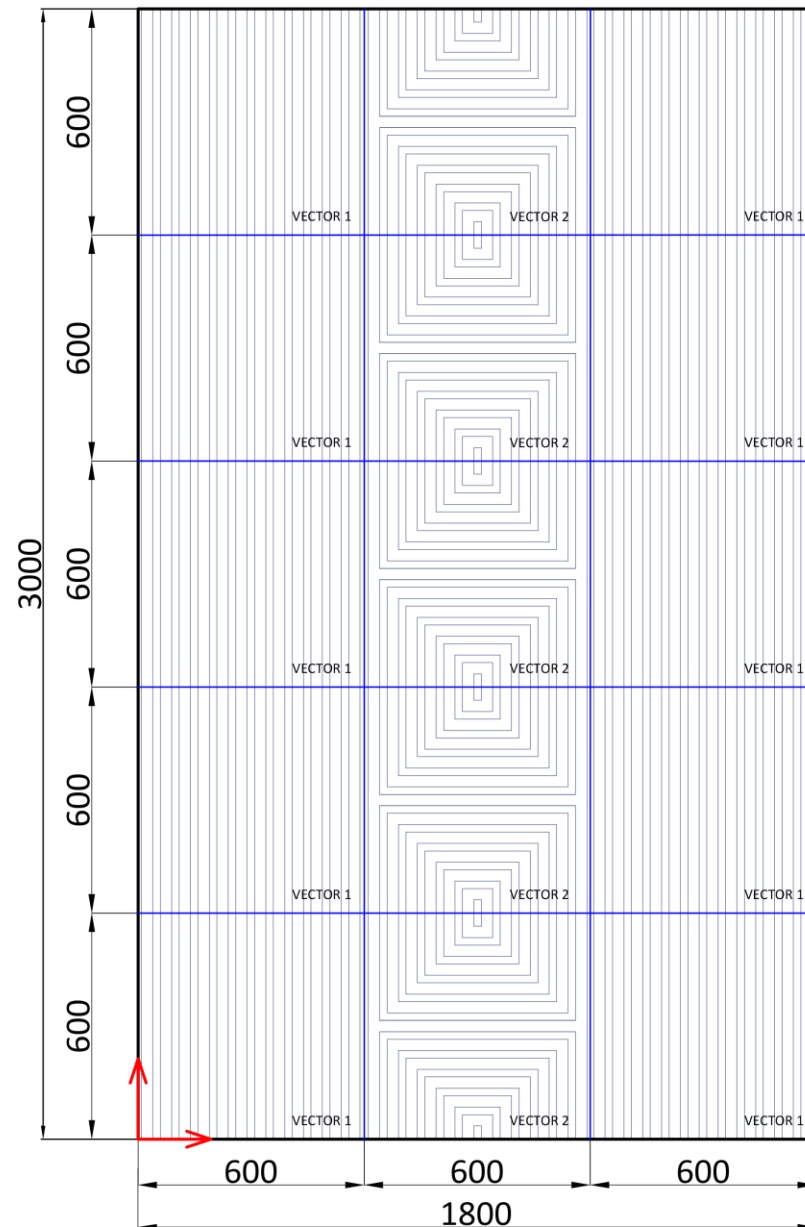

artpole®

НОВИНКА!

АЛЬБОМ
ГОТОВЫХ РЕШЕНИЙ

Вариант 8.