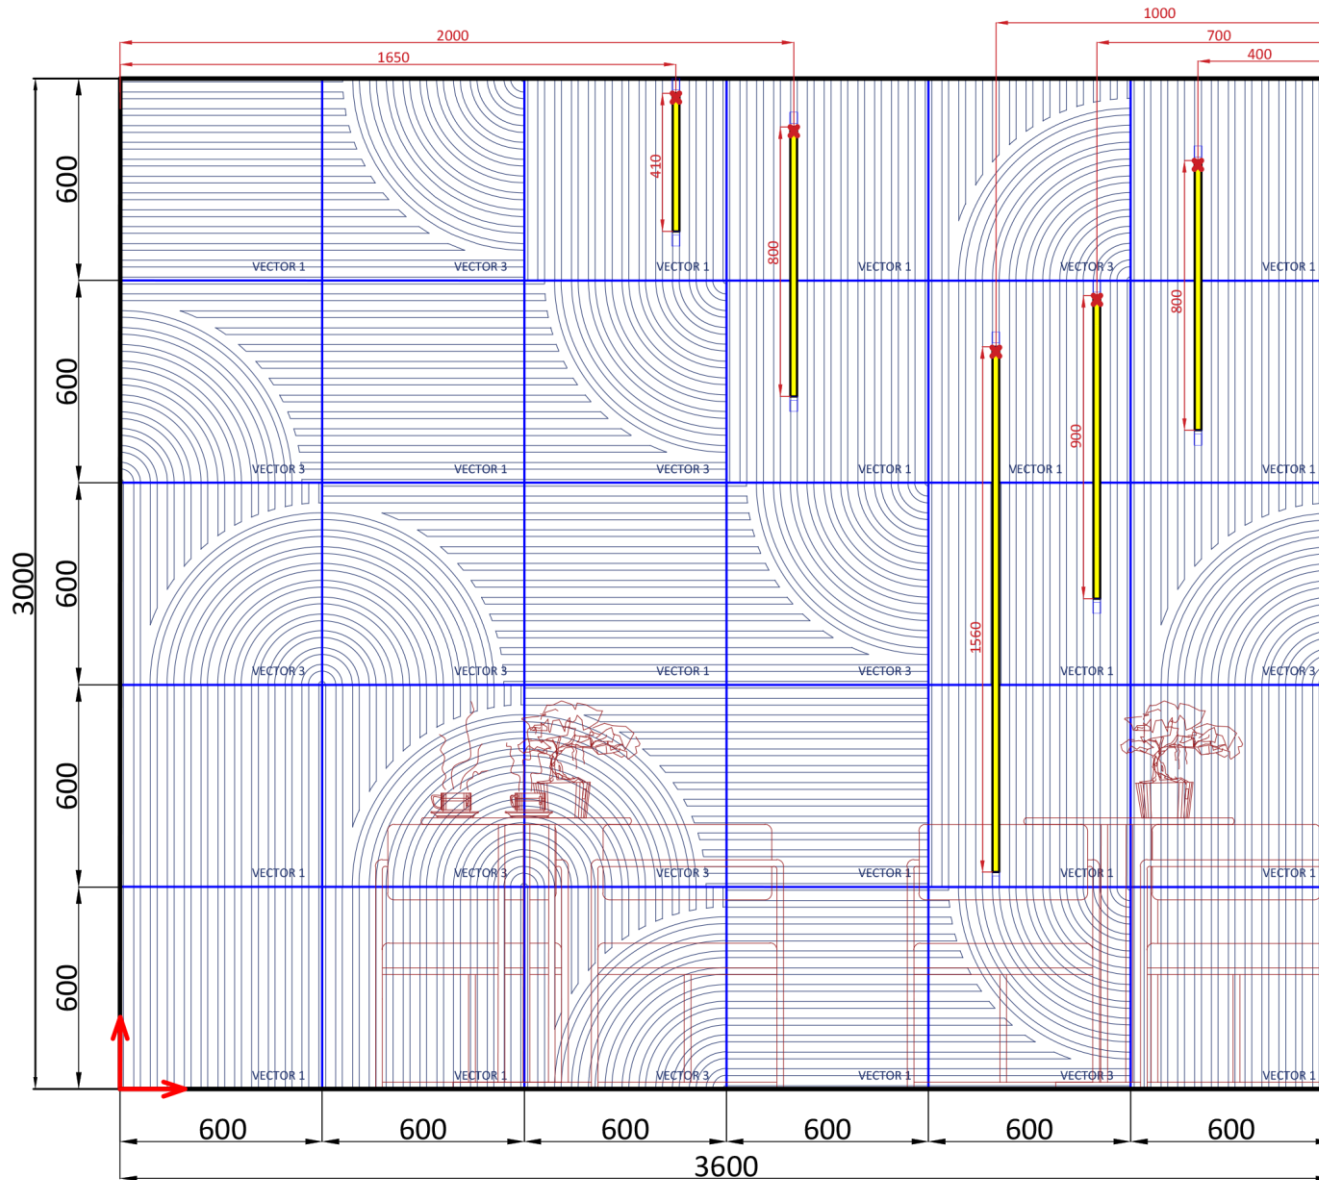

artpole®

НОВИНКА!

АЛЬБОМ
ГОТОВЫХ РЕШЕНИЙ

Вариант 7 со световыми профилями.